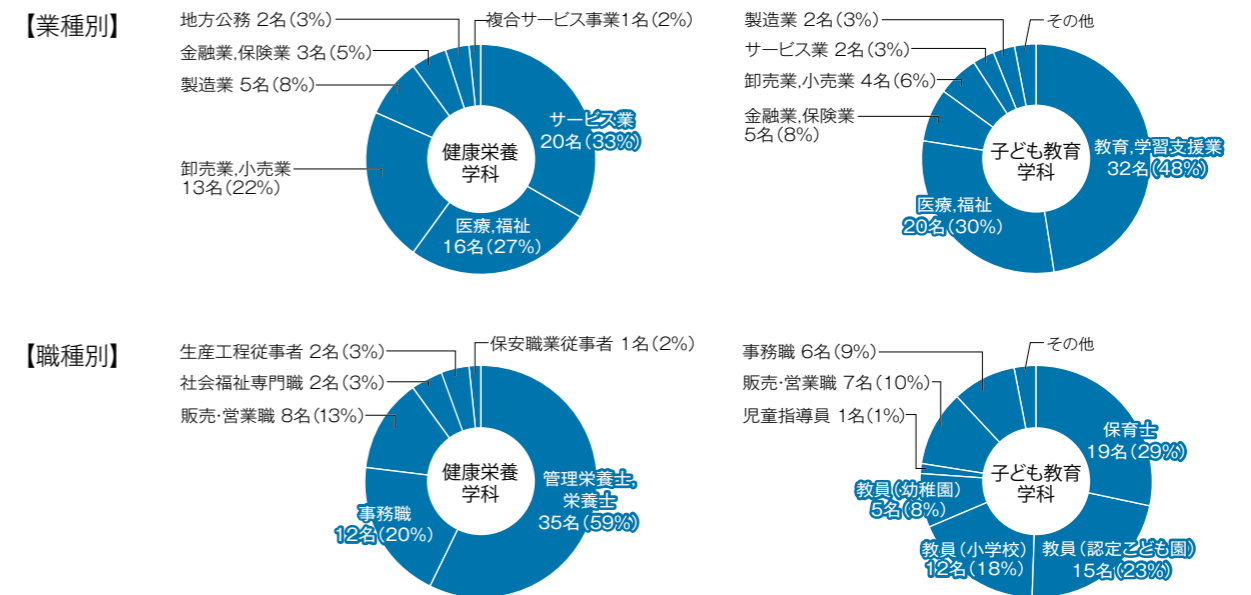

2. 業種・職種別就職状況

3. 主な就職先

【健康栄養学科】
医療施設(大森整形外科リウマチ科/織田病院/加賀市医療センター/木村病院(至捷会)/上越総合病院/ながた歯科医院/福井赤十字病院/穂仁会/洋和会/若泉歯科クリニック)/社会福祉施設(織田やすらぎ会/坂井福祉会/双和会)/給食委託会社(せくら/シダックス/すみよし/日清医療食品/富士産業/メフォス/LEOC)/薬局(エイチアンドケー(エンゼル調剤薬局グループ)/カドノ薬局)/公務(福井県庁(栄養士))/清川メッキ工業/福井村田製作所/フジセイカ/富士経編/ボン・リブラン/内田材木店/ミタス/クスリのアオキ/トヨタカローラ福井/福井県民生活協同組合/福井ヤクルト販売/森八/福井信用金庫/アルパ/エンジェル・キッズ/JA共済連福井/斉藤経営/石川県警察/越前市役所

【子ども教育学科】
保育所(邑知保育園/国高保育園/小学館アカデミーカリヤド保育園/そよかぜ保育園/わか保保育園)/幼稚園(ひかり幼稚園) 認定こども園(あおいこども園/尾上幼稚園/さくら認定こども園/昭和認定こども園/第二早翠幼稚園/認定こども園あさかぜ/はぎのこども園/はちまんこども園/みづここども園/めぐみこども園/和田こども園)/越前自立支援協会/小学校(福井県教育委員会/石川県教育委員会/富山県教育委員会)/官公庁保育所(坂井市/鯖江市/敦賀市/福井市)/官公庁認定こども園(あわら市/越前市) サンテン・コーポレーション/大喜/若狭塗センター/ALL CONNECT/ウノコーポレーション/トヨタモビリティパーツ/大阪屋ショップ/ホンダクリオ福井/福井信用金庫/福邦銀行/上坂会計グループ