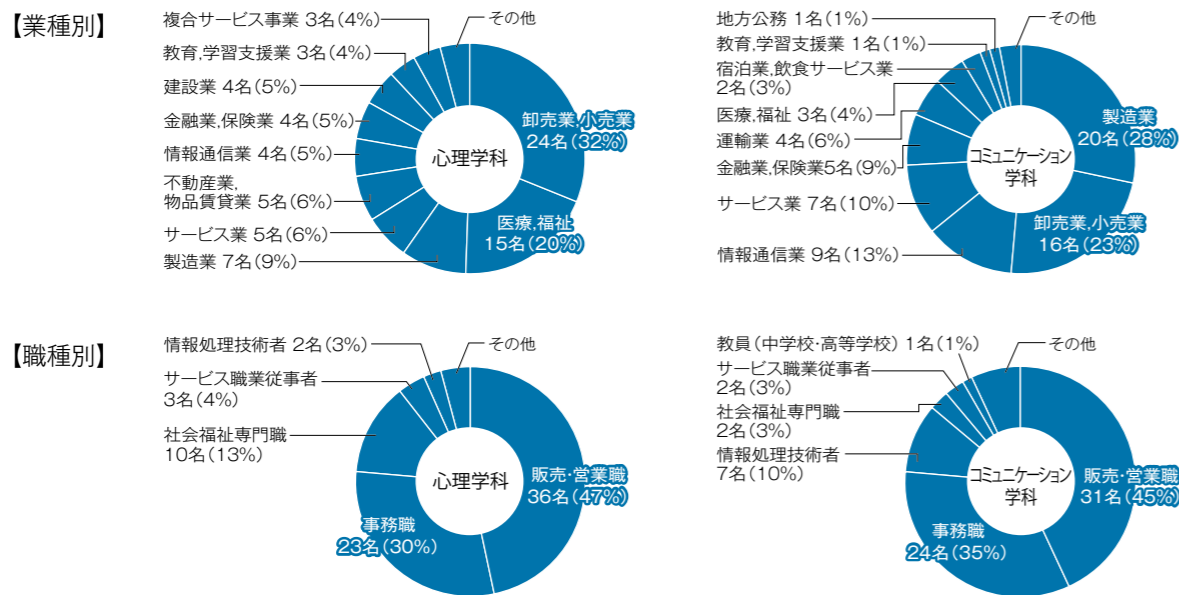

令和元年度 人間学部就職状況 [2020(令和2)年3月卒業生]

1. 就職(進路)状況

学部	学科	性別	卒業生数	就職			進学		その他					
				就職希望者	就職者	就職率	大学院	その他学校						
				人間学部	心理学科	男	34	29		29	100%	1	1	3
		女	56	48	48	100%	3	4	1					
		計	90	77	77	100%	4	5	4					
	コミュニケーション学科	男	24	24	23	95.8%	0	0	0					
		女	47	47	47	100%	0	0	0					
		計	71	71	70	98.6%	0	0	0					
学部計			161	148	147	99.3%	4	5	4					

大学院進学先… 関西学院大学大学院(1名)、仁愛大学大学院(3名)

2. 業種・職種別就職状況

3. 主な就職先

【心理学科】
永和住宅/タカノホーム/タッセイ/山元工業/井上商事/エル・ローズ/ギャレックス/SHINDO/藤田光学/松原産業/チャンスメーカー/ファーストロード/ベネフィットジャパン/ユニオンソフトウェアマネジメント/福井県並行在来線準備/神田兄弟舎/久保田電機/クラシス/サイミート/富木医療器/中西木材/ハシノメディカル/広燃/福井ゼロック/ホクチク/アミング/いつ和/キャン/クスリのアオキ/ゲオホールディングス/ゲンキー/コーシン・サントリービバレッジ/ネットヨタ福井/福井ダイハツ販売/福井トヨタ自動車/PLANT/理研産業/福井信用金庫/北陸労働金庫/関西ホームサービス/住みかえ情報館/日本システムバンク/森川不動産/米原商事/ステップワン/テリー/ハーヴェスト/足羽福祉会/一乗谷友愛会/永平寺町社会福祉協議会/織田やすらぎ会/敬老会/光道園/コミュニティネットワークふくい/サンウェルズ/梅光会/眉文会/ふくい福祉事業団/JA共済連福井/JA福井県/日本郵政グループ/大西グループ/クール福井/芝政観光開発/タイヨー/福井県庁(福祉・心理)

【コミュニケーション学科】
永森建設/アイビス高島/エネックス/エル・ローズ/オーディオテクニカフワイ/カズマ/ギャレックス/光生アルミニウム工業/サイオーベックス/鯖江村田製作所/セーレンケーパー/田中化学研究所/日本電産テクノモーター/ハッピー化学工業/福井村田製作所/北陸精染/北陸リトレッド/アートテクノロジー/アルファシステムズ/ALL CONNECT/共同コンピュータ/チャンスメーカー/ネットショップ支援室/フォース/福井放送/JR西日本/敦賀海陸運輸/ラニイ福井貨物/アイヴァン/イガラシ/内田材木店/久保田電機/福井キヤノン事務機/北陸電機商会/ホンダパーツ中部/メディアセオ/ユニオンパック/リコージャパン/ゲンキー/ビームス/富士屋/ヤササキ/越前信用金庫/福井信用金庫/日本生命保険/益茂証券/タキナミ/ナナロック/フリックイン福井/福井南高等学校/足羽福祉会/いずみ野福祉会/福井県済生会病院/暁産業/アスピカ/NTTフィールドテクノ/カネボウビューティカウンセリング/合同経営会計事務所/ローズガーデン/南越前町役場

令和元年度 人間生活学部就職状況 [2020(令和2)年3月卒業生]

1. 就職(進路)状況

学部	学科	性別	卒業生数	就職			進学		その他					
				就職希望者	就職者	就職率	大学院	その他学校						
				人間生活学部	健康栄養学科	男	3	3		3	100%	0	0	0
		女	58	57	57	100%	0	0	1					
		計	61	60	60	100%	0	0	1					
	子ども教育学科	男	10	10	10	100%	0	0	0					
		女	57	57	57	100%	0	0	0					
		計	67	67	67	100%	0	0	0					
学部計			128	127	127	100%	0	0	1