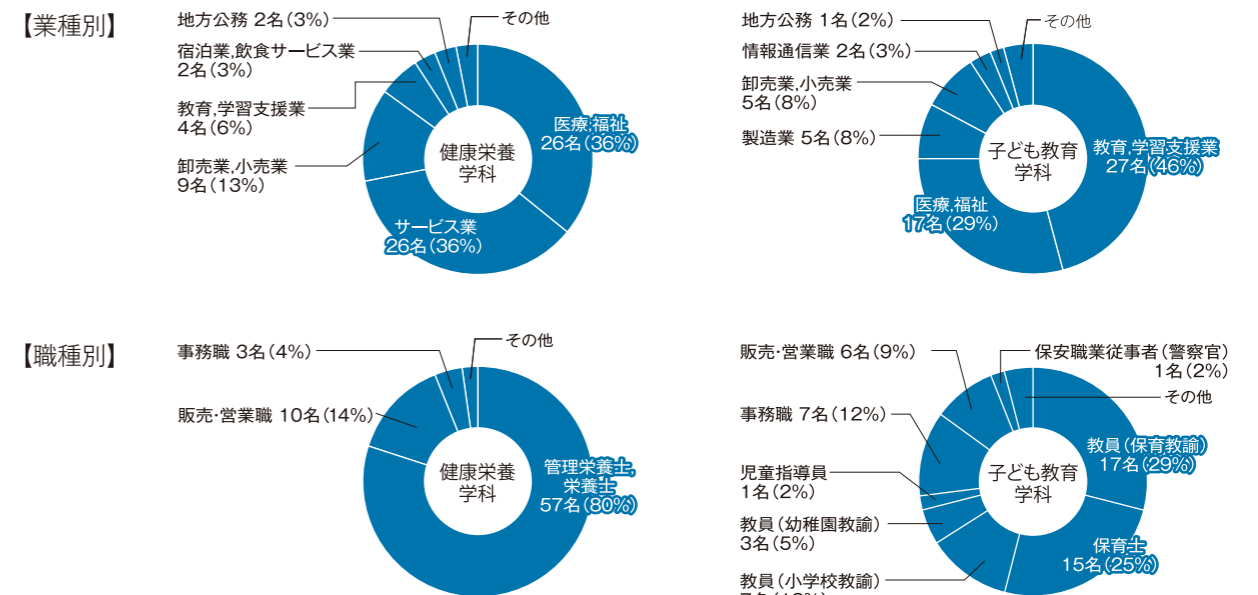

2. 業種・職種別就職状況

3. 主な就職先

【健康栄養学科】
医療施設(西会/泉ヶ丘病院/いま泉病院/木村病院(至捷会)/久藤総合病院/恵寿総合病院/小松ソフィア病院/渋谷医院/嶋田病院/福井赤十字病院/穂仁会/雄久会/吉江レディスクリニック)/福祉施設(介護老人保健施設みらいの里太陽(映寿会)/織田やすらぎ会/希望園/敬仁会/慶長会/坂井福祉会/慈豊会/慈心会/双和会/藤島会/敦賀市社会福祉協議会)/保育所等(愛星保育園/経田こども園)/給食委託会社(魚国総本社/イフスコヘルスケア/エムサービス/日清医療食品/富士産業/メフォス/LEOC)/南山堂/パンテージ/石川県教育委員会(公立小学校)/福井県教育委員会(特別支援学校)/福井市役所(南部給食センター)/クリニコ/ハンジヨウ/明祥/カワグチ/クスリのアオキ/酒乃店はやし/中部薬品/森八大名園/三津井証券/スターバックスコーヒー/ティーエムエー/越前町役場/南越前町役場

【子ども教育学科】
保育所(しろの子保育園/こどもの森)/幼稚園(ひかり幼稚園)/認定こども園(あおいこども園/青い鳥こども園/足羽東こども園/今庄なないろこども園/大野幼稚園/新田塚幼稚園/つるのひまわり園/認定こども園あさかぜ/認定こども園竹里/はくい幼稚園/福井校成幼稚園)/福祉施設(足羽福祉会/つつじ会)/小学校(福井県教育委員会)/官公庁保育所等(越前市役所/坂井市役所/福井市役所/鯖江市役所/越前町役場/池田町役場/永平寺町役場/豊田市役所)
日光産業/ウラセ/鯖江村田製作所/福井ベルト工業/福井村田製作所/福井テクノサービス/福井テレビ開発/AOIホールディングス/エイバック/トヨタカローラ福井/福井トヨタ自動車/福井信用金庫/大森整形外科リウマチ科/福井県警察