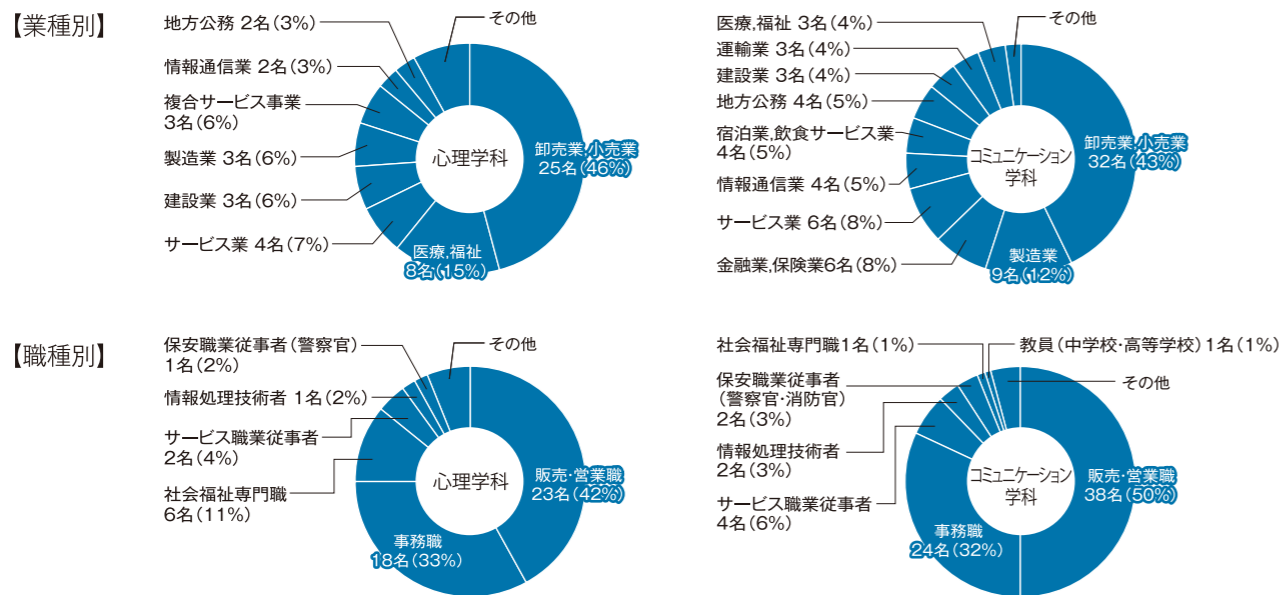

令和2年度 人間学部就職状況 [2021(令和3)年3月卒業生]

1. 就職(進路)状況

	性別	卒業生数	就職			進学		その他
			就職希望者	就職者	就職率	大学院	各種学校	
人間学部	心理学科	男	21	17	100.0%	2	0	2
	心理学科	女	46	38	97.4%	3	4	1
	心理学科	計	67	55	98.2%	5	4	3
人間学部	コミュニケーション学科	男	33	32	96.9%	0	0	1
	コミュニケーション学科	女	46	46	97.8%	0	0	0
	コミュニケーション学科	計	79	78	97.4%	0	0	1
学部計			146	133	97.7%	5	4	4

大学院進学先…仁愛大学大学院(5名)

2. 業種・職種別就職状況

3. 主な就職先

【心理学科】
アスカ企画/奥武建設工業/日光産業/ギャレックス/増永眼鏡/豊ファインパック/コスモサミット/チャンスメーカー/北陸トラック運送/栄月/カナカン/サニーライブホールディングス/福井機工/富士フィルムBI福井/メディセオ/イング/エスポワール/大津屋/クスリのアオキ/ゲンキー/ステップワン/中部薬品/東海リオン/日産プリンス福井販売/ハニー/パローホールディングス/P&Gプレステージ/福井県民生協同組合/ホンダベル/福井/三菱ふそうトラック・バス/ヤササキ/タキナミ/まつや千千(ホテルまつや)/織田病院/一乗谷友愛会/大野福祉会/坂井市社会福祉協議会/サンライフ小野谷/福井県民生協同組合(福祉施設)/ふくい福祉事業団/ハーヴェスト/JA福井県/アスピカ/ニチイ学館/フォーカルトラスト/北陸非破壊検査/福井県警察/福井県庁(福祉・心理)/敦賀市役所

【コミュニケーション学科】
永森建設/日本空調北陸/北陸ミサワホーム/井上商事/五月ヶ瀬/鯖江村田製作所/シー・アンド・エム/秀峰/豊川テキスタイル/福井村田製作所/ミツヤ/K2アドバンス/データシステム/ドラフト/FutureRays/アップル流通/つばめグループ/福井県並行在来線準備/内田材木店/小山商事/セレックス/タナックス/ファミリーライフサイエンス/福井キャノン事務機/富士フィルムBI福井/北陸ジャックマン/メディセオ/三谷商事/リコージャパン/クスリのアオキ/アイジーエー/アイファー調剤/ENEOSグローブエナジー/カーネーション/ゲンキー/シュテルン福井/スズキ自販北陸/布亀/ネットヨタ福井/ハニー/福井県民生協同組合/福井日産自動車/北陸スバル自動車/ホンダ四輪販売北陸/福井銀行/福井信用金庫/アクサ損害保険/あわら温泉政電閣/炭平旅館/フードサービス福井(かわだ温泉ラポーゼかわだ)/プリリゾート(百楽荘)/大森整形外科リウマチ科/Suncare Group/福井県済生会病院/JA福井県/アスピカ/ウィルオブ・ワーク/越前市観光協会/セコム北陸/ローズガーデン(孝三郎ウェディンググループ)/福井県教育委員会(中学校・高等学校講師)/福井県警察/福井県庁/福井市消防局/南越前町役場

令和2年度 人間生活学部就職状況 [2021(令和3)年3月卒業生]

1. 就職(進路)状況

	性別	卒業生数	就職			進学		その他
			就職希望者	就職者	就職率	大学院	各種学校	
人間生活学部	健康栄養学科	男	4	4	100.0%	0	0	0
	健康栄養学科	女	68	68	100.0%	0	0	1
	健康栄養学科	計	72	72	100.0%	0	0	1
人間生活学部	子ども教育学科	男	9	9	88.9%	0	0	0
	子ども教育学科	女	52	51	100.0%	0	0	0
	子ども教育学科	計	61	60	98.3%	0	0	0
学部計			133	132	99.2%	0	0	1