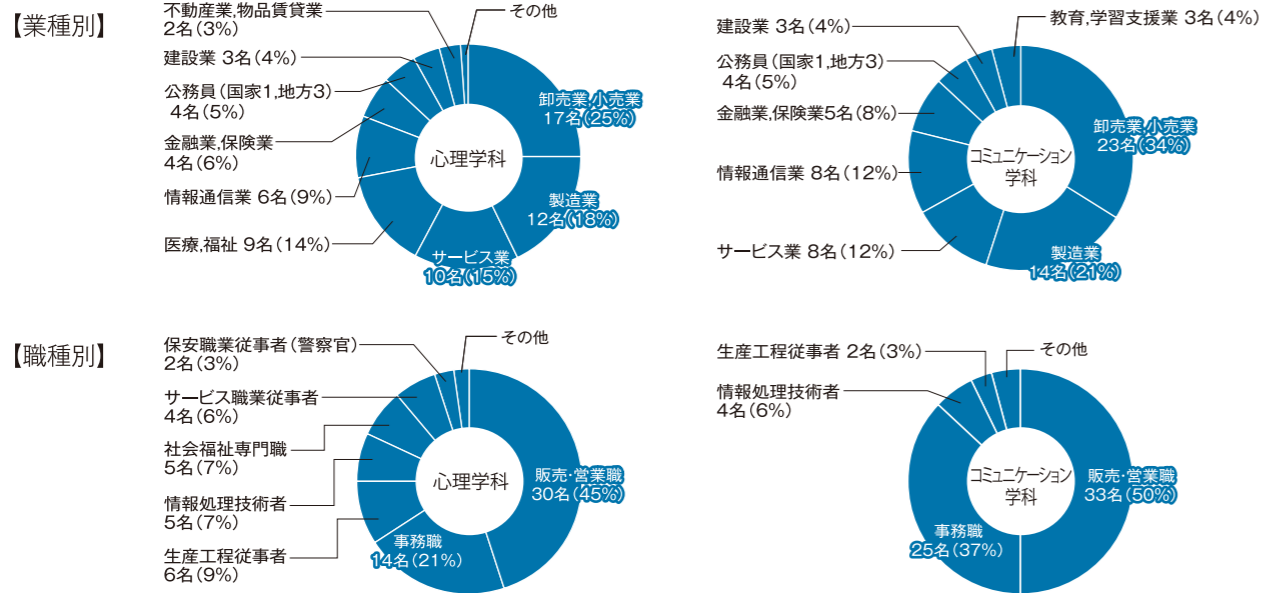

令和3年度 人間学部就職状況 [2022(令和4)年3月卒業生]

1. 就職(進路)状況

学部	学科	性別	卒業生数	就職			進学		その他
				就職希望者	就職者	就職率	大学院	各種学校	
				(名)					
人間学部	心理学科	男	33	27	27	100.0%	3	1	2
		女	51	42	41	97.6%	6	1	2
		計	84	69	68	98.6%	9	2	4
	コミュニケーション学科	男	22	22	22	100.0%	0	0	0
		女	51	47	46	97.9%	0	1	3
		計	73	69	68	98.6%	0	1	3
学部計			157	138	136	98.6%	9	3	7

大学院進学先…仁愛大学大学院(9名)

2. 業種・職種別就職状況

3. 主な就職先

【心理学科】
永和住宅/テクノハーツ/東武ビルマネジメント/アイテック/オーカワパン/サイエルコム/秀峰/福井村田製作所/北越プレス加工/フクオカラシ/松原産業/丸高コンクリート工業/ワイエスフィルタージャパン/ヤンマーアグリジャパン/UACJ福井製作所/天晴データネット/ナイスコンピュータシステム/リンケージ/北陸トラック運送/内田材木店/大和冷機工業/ディーセンス/ハシノメディカル/芦見屋/カワイ/クスリのアオキ/ゲンキー/福井トヨタ自動車/Bell tree/メガネのハラダ/ヤササキ/福井信用金庫/益茂証券/アパートマン/タキナミ/足羽福祉会/光道園/サンウェルズ/杉田玄白記念公立小浜病院/福井循環器病院/福井総合クリニック/ふくい福祉事業団/アイビーエージェント/yell/越前建設業協会/大西グループ/トロワ/DMOさかい観光局/ニラク/パービーツ/法美社/福井労働局/福井県警察/南越前町役場

【コミュニケーション学科】
伊藤電機/エルシーホーム/日本ハウスホールディングス/井上商事/サイオーベックス/佐川印刷/五月ヶ瀬/鯖江村田製作所/昭和美術印刷/福井村田製作所/松浦機械製作所/ワカヤマ/インテック/FBCアドサービス/K2アドバンス/DMM.com/チャンスメーカー/ビジュアルソフト/アイヴァン/アロック・サンワ/イガラシ/久保田電機/トヨタモビリティパーツ/福井三菱電機機器販売/北陸電機商会/Fujikon corporation/八木熊/ENEOSグローブエナジー/カーボ/カワイ/ゲンキー/ネクステージ/ネットヨタ福井/華/福井トヨタ自動車/福井トヨペット/P&Gプレステージ(SK-II)/メガネのハラダ/福井信用金庫/益茂証券/エムケイジェイ/三幸学園/アスピカ/テルス&クイーン/セントランス/PTOK/福井県中小企業団体中央会/増田喜/福井労働局/越前市役所/鯖江市役所/福井県教育委員会(中学校・高等学校講師)

令和3年度 人間生活学部就職状況 [2022(令和4)年3月卒業生]

1. 就職(進路)状況

学部	学科	性別	卒業生数	就職			進学		その他
				就職希望者	就職者	就職率	大学院	各種学校	
				(名)					
人間生活学部	健康栄養学科	男	10	9	9	100.0%	0	0	1
		女	65	63	61	96.8%	0	0	2
		計	75	72	70	97.2%	0	0	3
	子ども教育学科	男	14	13	13	100.0%	0	0	1
		女	62	62	62	100.0%	0	0	0
		計	76	75	75	100.0%	0	0	1
学部計			151	147	145	98.6%	0	0	4