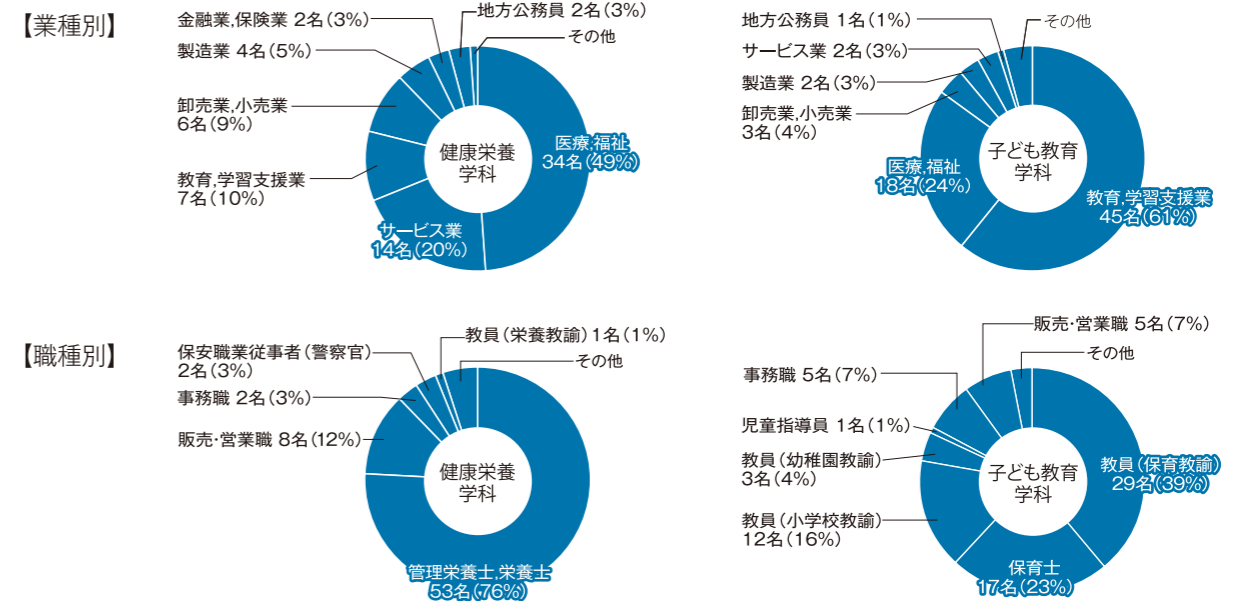

2. 業種・職種別就職状況

3. 主な就職先

【健康栄養学科】
医療施設(岩井病院/大森整形外科リウマチ科/金沢医科大学氷見市民病院/木村病院/Kデンタルクリニック/斎藤病院/C&Cナカイデンタルクリニック/瀬戸内海病院/福井赤十字病院/穂仁会/松田病院/吉田医院)/福祉施設(一乗谷友愛会/かすみが丘学園/敬仁会/双和会/敦賀市社会福祉協議会/十日町福祉会/福井県子ども療育センター/藤島会/佛子園/ほっとリハビリシステムズ/緑進会)/保育所等(グローバルキッズ/西徳寺保育園/新横江保育園/竹中会/認定こども園里山ほのか/認定こども園竹里/ゆりかご保育園/和楽園)/給食委託会社(魚国総本社/エムサービス/日清医療食品/富士産業/メフォス/LEOC)/番匠本店/スギ薬局/福井県教育委員会(栄養教諭・講師・学校栄養職員)/五月ヶ瀬/福井村田製作所/フクダカ/ゲンキー/カワグチ/クスリのアオキ/福井信用金庫/福邦銀行/Hife(レスピラシオン)/アスピカ/コッペ亭(保安企画)/福井県警察

【子ども教育学科】
認定こども園(愛星認定こども園/足羽東こども園/尾上幼稚園/神山認定こども園/亀山こども園/さくら認定こども園/昭和認定こども園昭和幼稚園/認定こども園エンゼル幼稚園/新田塚こども園/のしるこども園/認定こども園あわたべ/認定こども園新田塚幼稚園/認定こども園梅園幼稚園/認定こども園光の子/認定こども園二葉保育園/鹿苑こども園)幼稚園(品川翔栄幼稚園/丈生幼稚園/敦賀教会幼稚園)/保育所(ウィズブック保育園中野島/北区立赤羽台保育園/国高保育園/さくらさくみらい平和島/神宮前ぼっぼ保育園/港区立元麻布保育園)/乳児院(福井県済生会乳児院)/福祉施設(足羽福祉会/佛子園)小学校教諭(福井県教育委員会/石川県教育委員会)/官公庁保育所等(あわら市役所/越前市役所/坂井市役所/鯖江市役所/福井市役所/越前町役場/南越前町役場)エルシーホーム/大藤鉄工/オフロム/ファーストトレード/久保田電機/タケウチグループ/福井ダイハツ販売/ハスの実の家/KOZORASOU/日本郵政グループ/増田喜/リペア/永平寺町役場