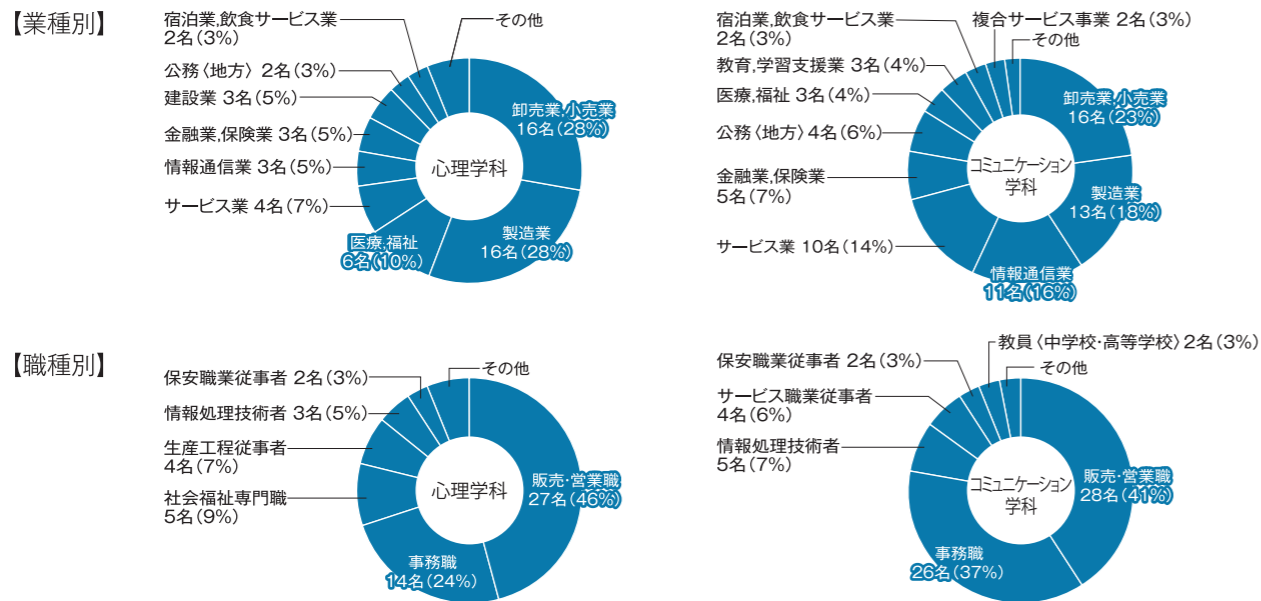

令和4年度 人間学部就職状況 [2023(令和5)年3月卒業生]

1. 就職(進路)状況

学部	学科	性別	卒業生数	就職			進学		その他					
				就職希望者	就職者	就職率	大学院	各種学校						
				人間学部	心理学科	男	29	21		21	100.0%	4	1	3
		女	47	37	37	100.0%	8	0	2					
		計	76	58	58	100.0%	12	1	5					
	コミュニケーション学科	男	20	19	19	100.0%	0	0	1					
		女	56	52	52	100.0%	1	0	3					
		計	76	71	71	100.0%	1	0	4					
学部計			152	129	129	100.0%	13	1	9					

大学院進学先…金沢大学大学院(1名)、仁愛大学大学院(11名)

2. 業種・職種別就職状況

3. 主な就職先

【心理学科】
梶間幸建/タケウチ住建/松栄建設/アムコー・テクノロジー・ジャパン/井上商事/井上リボン/エツミ光学/ギャレックス/キョーサー/佐々木合成/五月ヶ瀬/鯖江村田製作所/サンルックス/田中化学研究所/ナック・ケイ・エス/浜本テクニカル/ヒットユニオン武生/日本ディスク/ビジュアルソフト/北国インテックサービス/アイヴァン/山崎金属/芦見屋/カーボ/カワグチ/ゲンキー/コメリ/朱雀堂/トヨタカローラ福井/ビッグモーター/福井ダイハツ販売/富士屋/宝石時計の武内/ヤクルト北陸/越前信用金庫/福井信用金庫/日本生命保険/住みかえ情報館/富山市医師会/おおとり福祉会/しいのみ共生会/つぐみ福祉会/明峰会/暁産業/アスピカ/ONE/UTハートフル/福井県警察/福井県庁(福祉・心理)/福井県庁(小・中学校事務)

【コミュニケーション学科】
エルシーホーム/アイシン福井/サカイエルコム/鯖江村田製作所/三景/武生製麺/日本エー・エム・シー/浜本テクニカル/福井村田製作所/松原産業/みのる産業/アートテクノロジー/システナ/チャンスメーカー/天晴データネット/ネスティ/ハンジョウ/USEN-NEXT HOLDINGS/ハピラインふくい/アイヴァン/AOIホールディングス/内田材木店/福井キャノン事務機/福井精米/ホクシン/ウエルシア薬局/フスリのアオキ/スズキ自販北陸/パローホールディングス/ビッグモーター/福井ダイハツ販売/北陸マツダ/ユニフォームネクスト/福井銀行/福邦銀行/福井信用金庫/岩井コスモ証券/日本生命保険/金井学園/啓新高等学校/福井県赤十字血液センター/ふくい福祉事業団/芦原国際ホテル美松/グランディア芳泉/JA共済連福井県本部/JA福井県/アイビックス/アスピカ/キミコン/JAF/TBCグループ/日本パーソナルビジネス/ルネッサ/山崎屋/福井県庁(警察行政)/加賀市医療センター/鯖江市役所/福井県警察/福井県教育委員会(中学校・高等学校講師)

令和4年度 人間生活学部就職状況 [2023(令和5)年3月卒業生]

1. 就職(進路)状況

学部	学科	性別	卒業生数	就職			進学		その他					
				就職希望者	就職者	就職率	大学院	各種学校						
				人間生活学部	健康栄養学科	男	7	7		7	100.0%	0	0	0
		女	65	62	62	100.0%	0	0	3					
		計	72	69	69	100.0%	0	0	3					
	子ども教育学科	男	6	6	6	100.0%	0	0	0					
		女	44	42	42	100.0%	1	0	1					
		計	50	48	48	100.0%	1	0	1					
学部計			122	117	117	100.0%	1	0	4					

大学院進学先…福井大学大学院(1名)