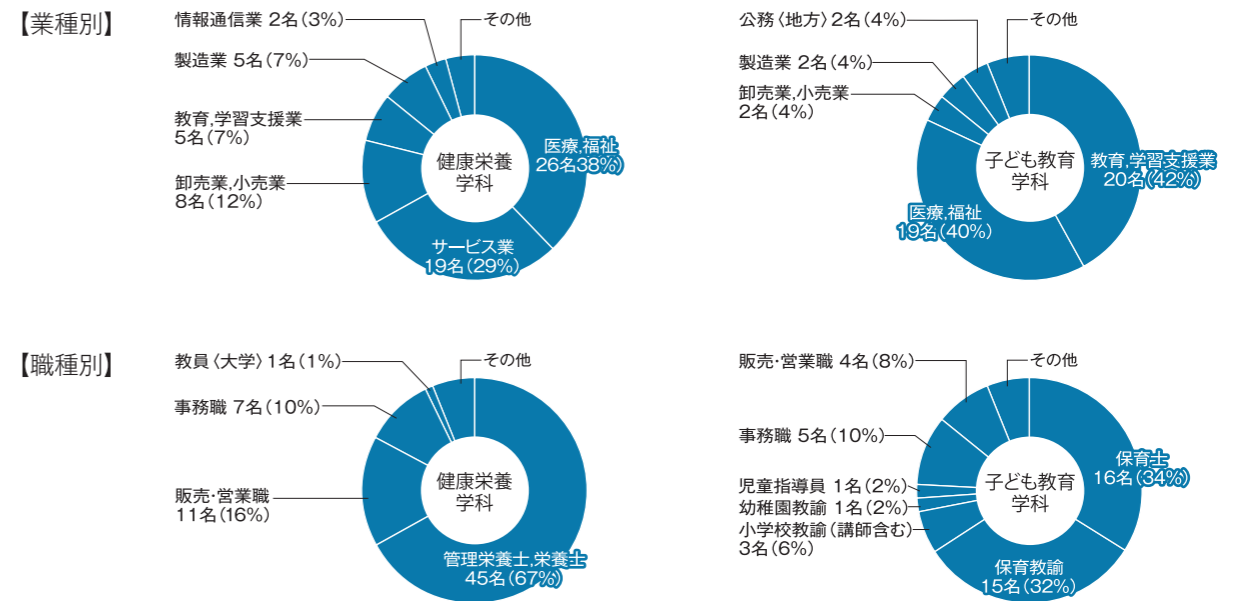

2. 業種・職種別就職状況

3. 主な就職先

【健康栄養学科】
医療施設(木村病院(至捷会)/洋和会/公立松任石川中央病院/志賀町立富来病院)/福祉施設(勝山福祉会/敬老会/光道園/坂井福祉会/慈豊会/篤豊会/ほっとリハビリシステムズ/緑進会)/保育所等(愛星認定こども園/小学館アカデミーしんとよす保育園/ゆきんこ森田保育園/ゆりかご認定こども園/和田こども園/給食委託会社(イフスコヘルスケア/エムサービス/グリーンハウス/さくら/シダックス/日清医療食品/メフォス/淀川食品/LEOC)/スギ薬局/仁愛大学(助手)/福井県庁(栄養士職)/あわら市役所/倉茂電工/米五/日本食研/福井村田製作所/福井山田化学工業/ハンジョウ/メディアミックス/山崎金属/カワグチ/ダイエー/中部薬品/メインいしがみ/ヤクルト北陸/東京海上日動火災保険/あずま歯科医院/ほほえみ歯科/光道園/ハスの実の家/ピットリハウス/森事務所

【子ども教育学科】
認定こども園(そよかぜ認定こども園/浪花認定こども園/認定こども園竹里/認定こども園福井佼成幼稚園/福井認定こども園若草こども園/みづこしこども園/みどり葉こども園/よつばこども園)/幼稚園(小鳩幼稚園)
保育所(キートスチャイルドケア公津の社/ニチキッズふくい北四ツ居保育園/まなびの森保育園/めいりん保育園)
福祉施設(足羽福祉会/慶長会/コペル/放課後等サービス北風と太陽)
小学校教諭(福井県教育委員会)/官公庁保育所等(越前市役所/坂井市役所/鯖江市役所/敦賀市役所/福井市役所)
オーカワパン/福井村田製作所/ITXコミュニケーションズ/福井精米/丸八/福井赤十字病院/希望園/スクールIE福井花堂/JA福井県/テルズ&クイーン/福井県庁(警察行政)/石川県警察